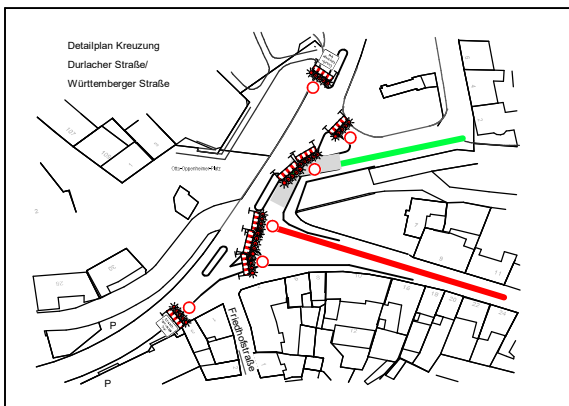

 Z-267 abdecken

Fasnachtsumzug Bruchsal

Umzugsstrecke

-  Aufstellung
-  Zugstrecke
-  Auflösung
-  Start - Ziel

Kreuzung Württemberger Str./ Bergstraße

Wiederholung gegenüber Benzengasse

Engelsgasse Schilder abdecken 