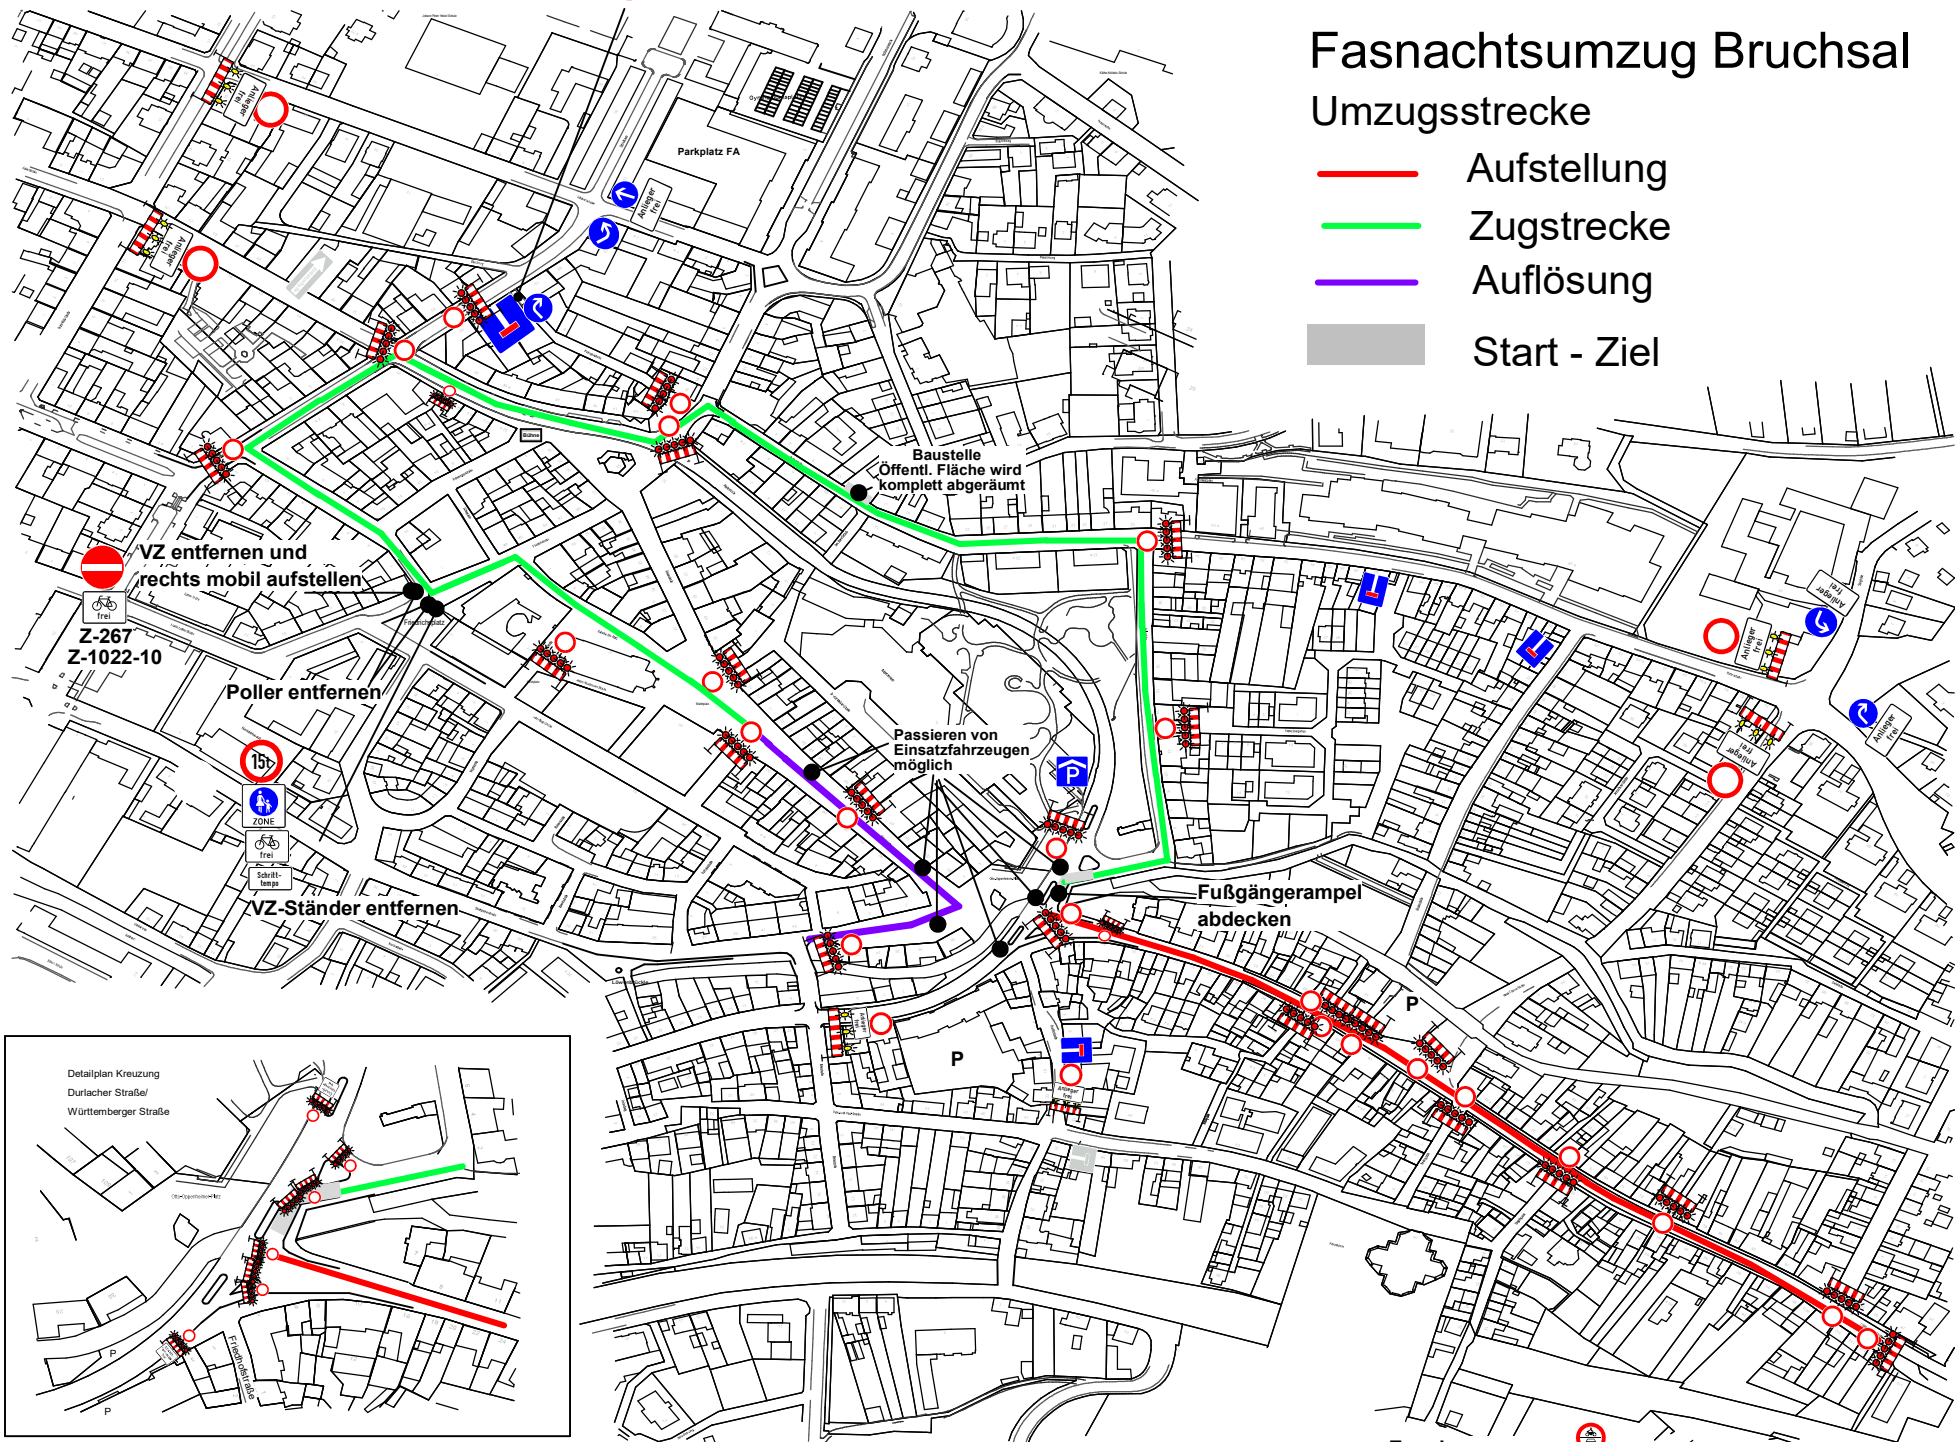

 Z-267 abdecken

Fasnachtsumzug Bruchsal

Umzugsstrecke

-  Aufstellung
-  Zugstrecke
-  Auflösung
-  Start - Ziel

Kreuzung Württemberger Str./ Bergstraße

Wiederholung gegenüber Benzengasse

Engelsgasse Schilder abdecken 